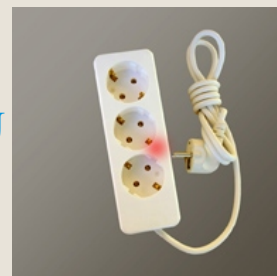

PRELUNGITOARE ȘI ADAPTOARE LA SUPRATENSIUNE

1. Prelungitor cu 3 posturi și protecție la supratensiune din polipropilenă, nedemontabilă

Produsul este ambalat individual, cu elemente de reclamă și descrierea funcționării. La culoarea albă datorită transparenței carcasei, prelungitorul are efect de lampă de veghe pe timp de noapte.

COD 392 U