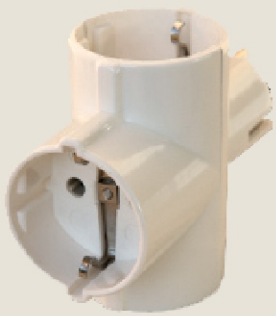

Calitate germană garantată

Adaptoare, fișe, cuple

Prelungitoare și adaptoare la supratensiune

Prize și prize multiprize